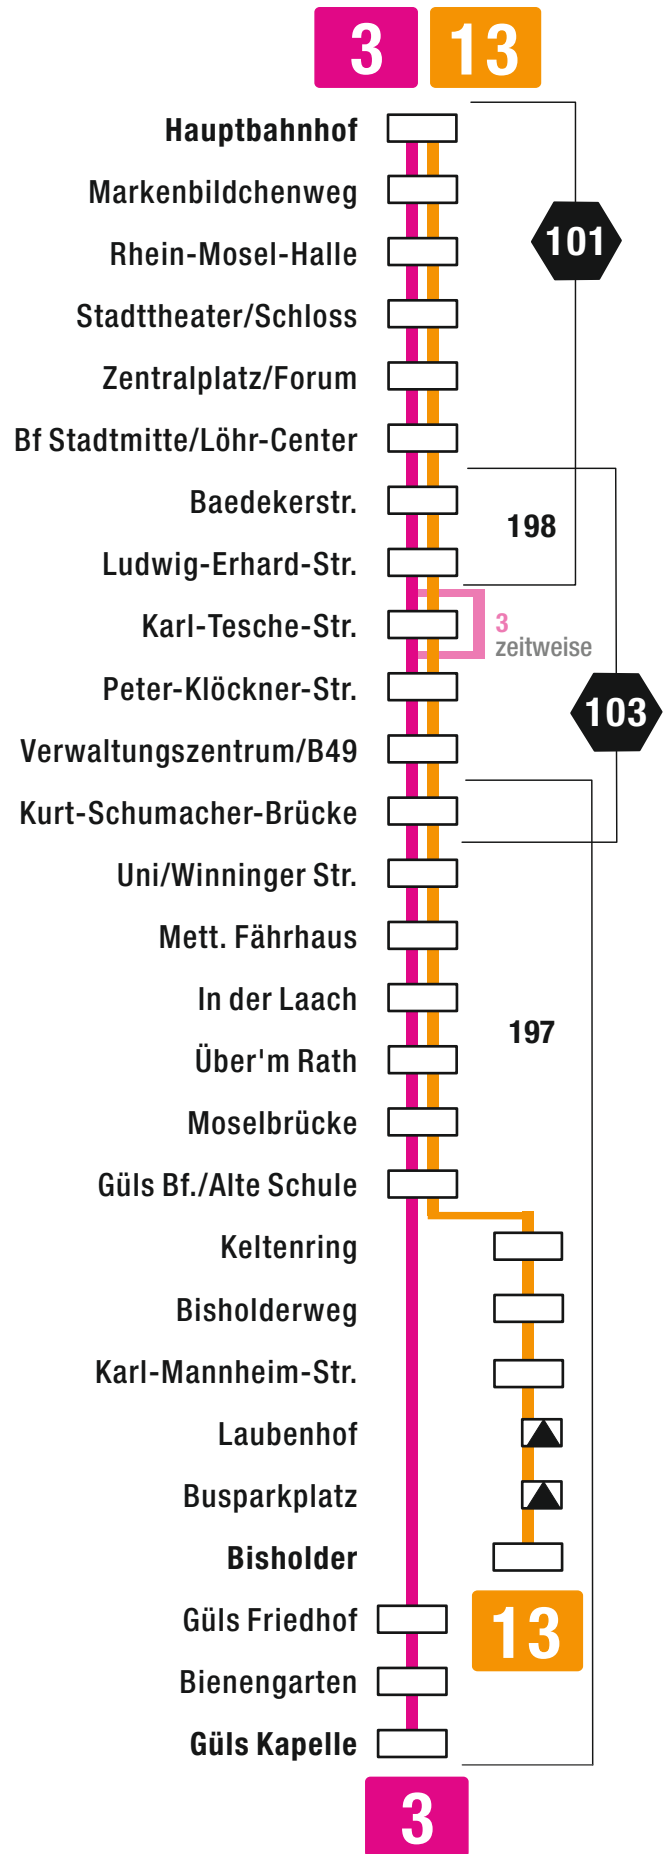

# Fahrplan 2021

## Linie 3/13

**3**

**KO-Zentrum - Raumental -  
Uni - Güls (Kapelle)**

**13**

**KO-Zentrum - Raumental -  
Uni - Güls (Bisholder)**

Ergänzende Nachtbuslinie (Nacht- und Nebenzeiten):  
N3

▼ Haltestelle wird in einer Richtung angefahren

103 Tarifwabe

198 Überlappungszone